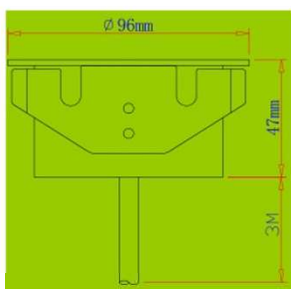

QL-166

Nombre DEL	6
Marque DEL	Cree
Couleurs disponibles	WW, NW, PW
Entrée	24V
Consommation	6W
Lumen	600
Diffusion	120 degrés
Dimension	D 96 mm x H47 mm
Trou de perçage	80 mm
Materiel	Stainless, verre trempé
Protection IP	68
Câble	3m
Installation	Parallèle
Certification	ROHS, CE